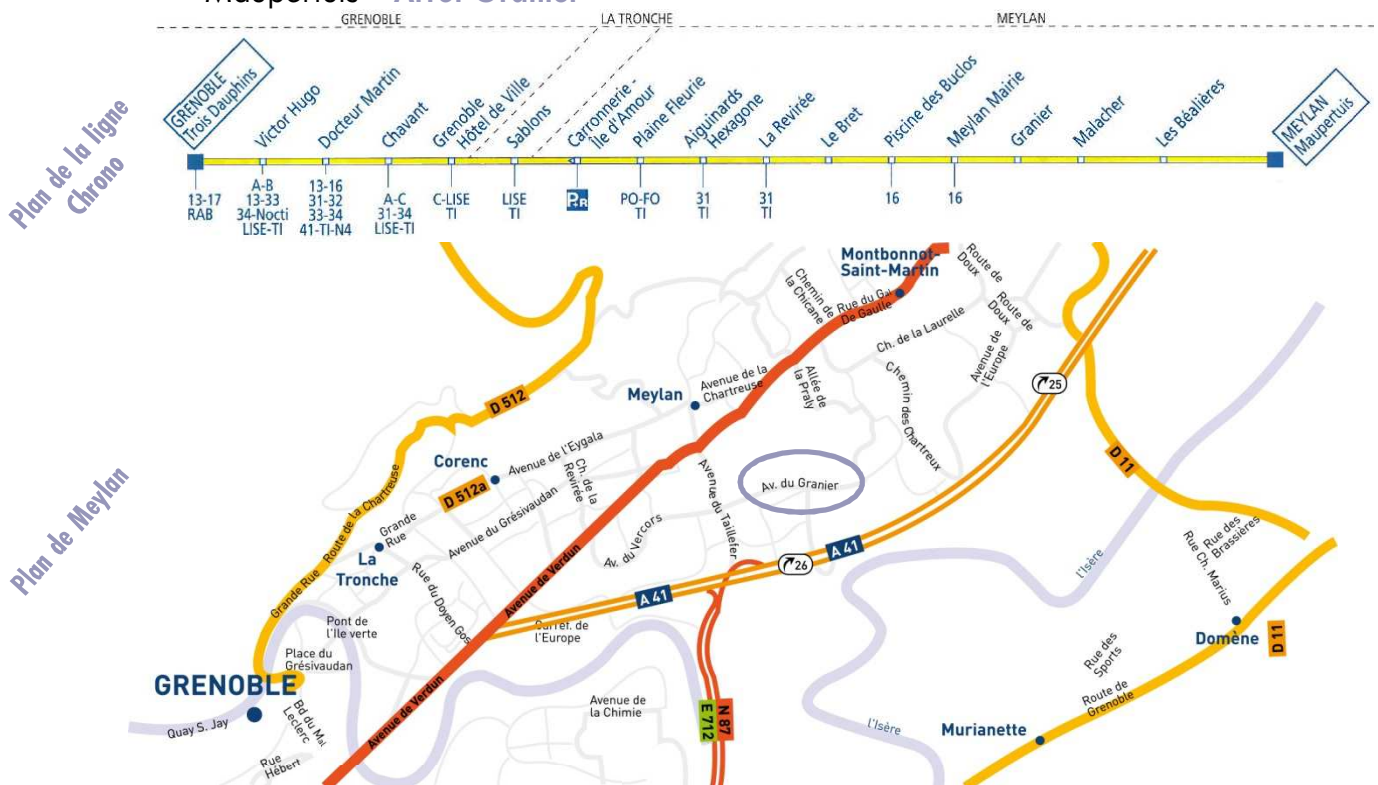

Accès en voiture (parking gratuit)

- De **LYON** : Suivre l'A43 puis l'A48. Emprunter la sortie Voreppe. Sur l'A480, suivre Rocade Sud – N87 direction Chambéry. Sur l'A41, emprunter la sortie Meylan Est Zirst. Prendre l'Avenue de Chamechaude en direction des Béalières, Maupertuis, Centre administratif. Au 2^{ème} rond-point, prendre à gauche et continuer sur l'Avenue du Granier environ 300 mètres. Parking « Informatique Land » sur la gauche.
- De **CHAMBERY** : Sur l'A41, emprunter la sortie 26 Meylan. Prendre l'Avenue de Chamechaude en direction des Béalières, Maupertuis, Centre administratif. Au 2^{ème} rond-point, prendre à gauche et continuer sur l'Avenue du Granier environ 300 mètres. Parking « Informatique Land » sur la gauche.
- De **GRENOBLE** : Suivre RN90, direction La Tronche, entrer dans Meylan, remonter l'Avenue de Verdun. Au rond-point, prendre la 1^{ère} sortie et continuer sur l'Avenue du Taillefer. Au feu, prendre à gauche sur l'Avenue du Granier environ 200 mètres. Parking « Informatique Land » sur la droite.

Accès en transport en commun

- Ligne **CHRONO** (C0) directe et rapide reliant Grenoble 3 Dauphins et Meylan Maupertuis – **Arrêt Granier**

Nos locaux...

Implanté à Meylan, à l'entrée d'Inovalée, le bâtiment se situe sur le Centre d'Affaires Informatique Land, à côté de la Société Générale.

L'entrée du bâtiment se fait par l'arrière, R.D.C gauche.

Notre société vous ouvre ses portes

**du Lundi au Vendredi
de 8h30 à 17h30**