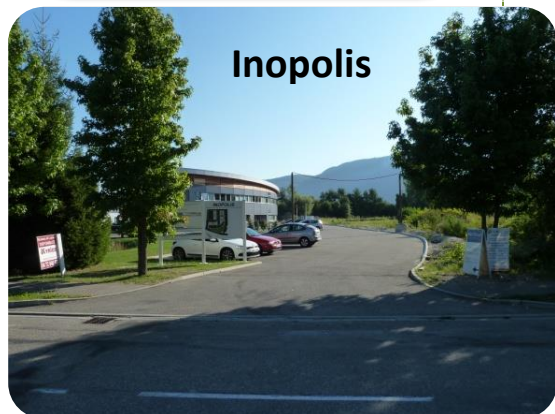

ATP Formation est situé au :
170 rue de Chatagnon
Bât B

Des places de stationnement sont disponibles devant Class'Croute, merci de les utiliser.
Voir le plan d'accès en page 2.

De VALENCE

- Suivre l'**A49** direction **Genève/Chambéry/Grenoble**.
- **ATTENTION** : Ne pas prendre la sortie n°11 Moirans/Tullins !!
- Continuer sur l'autoroute **A48** direction **Genève/Chambéry/Grenoble** puis rejoindre l'**A48** direction **Voiron/Lyon**.
- Prendre la **sortie n°11** direction **Voiron centre/Moirans/Centr'Alp** et après le péage (*au stop*), tourner à droite puis **faire le tour du 1^{er} rond-point** direction **Lyon/Moirans/Centr'Alp**.
- Au **2^{ème} rond-point**, prendre la **1^{ère} à droite** en direction de **Centr'Alp/Lycée Pierre Béghin**.
- Continuer tout droit au **3^{ème} rond point** (*Pépinière Vernein sur votre gauche*) sur la **rue de Mayoussard**.
- **Tout au bout** de cette rue (*en face du gymnase du Lycée*), **tourner à gauche** sur la **Rue de Chatagnon**.
- **Parking Inopolis** 2^{ème} entrée sur la gauche à côté de Class' Croute.

De GRENOBLE

- Prendre l'**A48** direction **Strasbourg/Lyon/Voiron**.
- Prendre la **sortie n°11** direction **Voiron centre/Moirans/Centr'Alp** et après le péage (*au stop*), tourner à **droite** puis **faire le tour du 1^{er} rond-point** direction **Lyon/Moirans/Centr'Alp**.
- Au **2^{ème} rond-point**, prendre la **première à droite** en direction de **Centr'Alp/Lycée Pierre Béghin**.
- Continuer tout droit au **3^{ème} rond point** (*Pépinière Vernein sur votre gauche*) sur la **rue de Mayoussard**.
- **Tout au bout** de cette rue (*en face du gymnase du Lycée*), **tourner à gauche** sur la **Rue de Chatagnon**.
- **Parking Inopolis** 2^{ème} entrée sur la gauche à côté de Class' Croute.