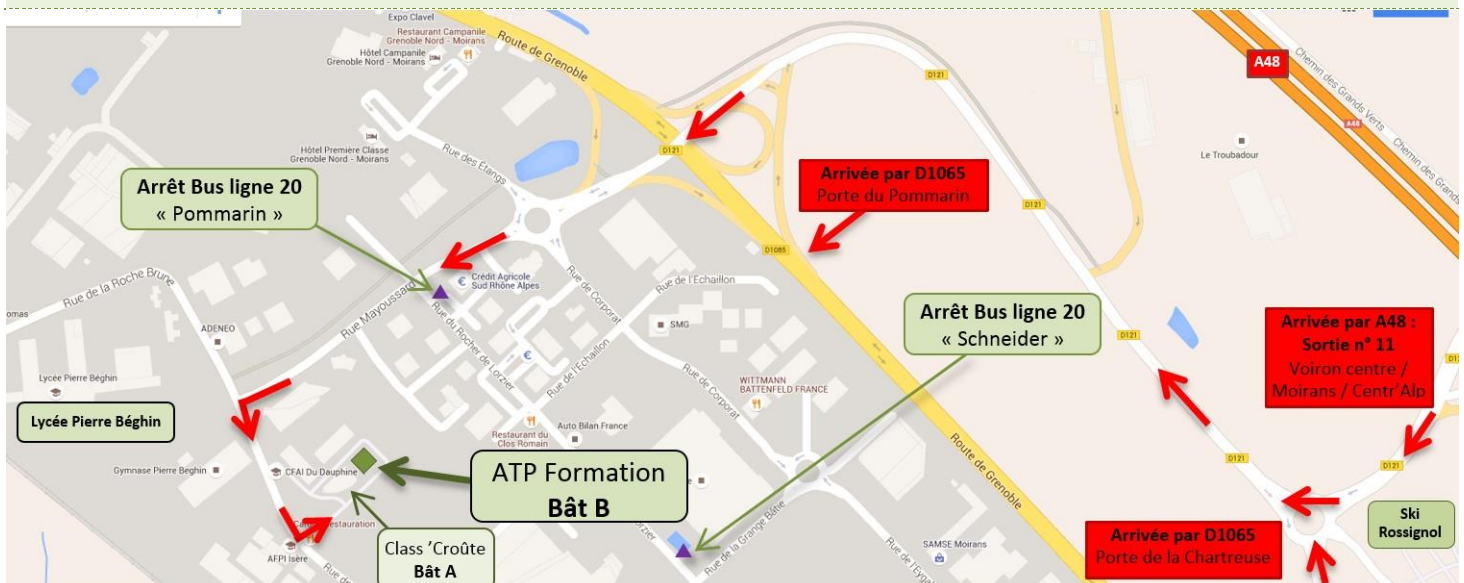

ACCÈS en transport en commun

(S'arrêter à la gare de Moirans)

En TRAIN

- En sortant de la gare, **tourner à droite** et continuer sur la route de la gare
- Puis **tourner à gauche** sur la **rue de la Roche Brune**
- Continuer **tout droit** sur la **rue de Chatagnon**.
  Le **bâtiment B** se situe **sur la gauche** au n° 170.

- Prendre le bus : **ligne 20** en direction de « Centr'Alp Delion » et s'arrêter :
  - soit à l'arrêt **Centr'Alp Novespace Pommarin**,
  - soit à l'arrêt **Schneider**.

*Si vous le souhaitez, nous pouvons venir vous chercher à la Gare.
Dans ce cas, merci d'en informer nos équipes au moins une semaine avant le début de la formation.*

Implanté à Moirans, au cœur de la zone **Centr'Alp**, le **bâtiment B** se situe sur le **Centre d'Affaires Inopolis**, à côté de **Class' Croûte (bât. A)**.

Appuyer sur **0** pour rentrer dans le **bâtiment B**, prendre les escaliers à gauche et monter au premier étage.

Notre société vous ouvre ses portes du :
Lundi au Vendredi de 8h30 à 17h30.